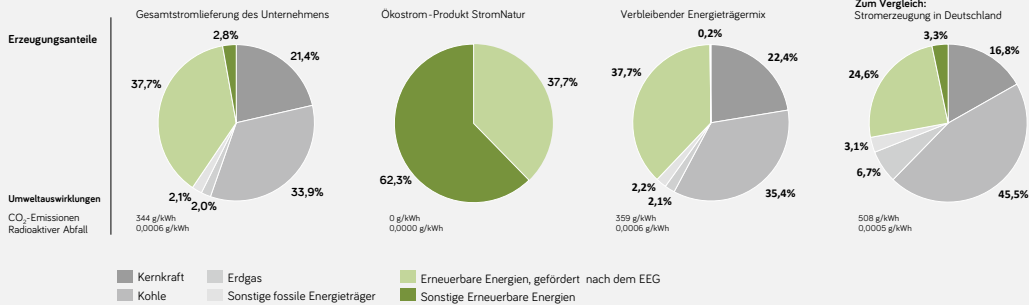

Kennzeichnung der Stromlieferungen 2014