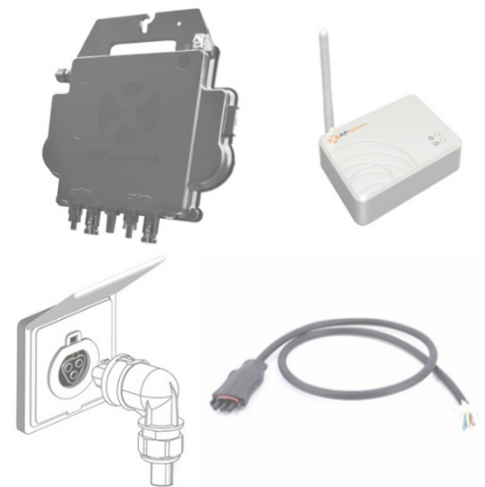

Balkonanlagen – AKTION!

Balkonanlagen Set 600W -

Lieferumfang:

- 1x Micro – Wechselrichter
- 1x Datenlogger
- 1x AC – Anschlusskabel
- 1x Wieland Stecker + UP Buchse
- 2x Solar Fabrik Mono S4 410Wp Modul

Integrierter NA-Schutz, separate MPP Tracker pro Moduleingang sowie genaue Analyse über das Gateway. Das komplett vergossene Gehäuse verbessert die Wärmeableitung und Zuverlässigkeit. Das Set enthält alle Bauteile für die elektrische Installation und Überwachung.

Produktvorteile:

- Versorgt direkt Ihren Eigenverbrauch
- Integrierter NA-Schutz gemäß VDE-AR-N 4105
- Visualisierung über Webportal + App
- Set enthält sämtliche benötigte Bauteile
- Durch VDE freigegebene AC Steckverbinder

Produkteigenschaften:

- AC Ausgangsleistung: 600 VA
- Anzahl MPPT: 2
- Max. Strom I_{sc}: je 18 A
- Kommunikation WR - Logger: drahtlos via ZigBee
- Kommunikation Logger: Wifi
- Verbindungsstecker: Stäubli MC4
- Schutzklasse: IP 67
- Kühlung: passiv