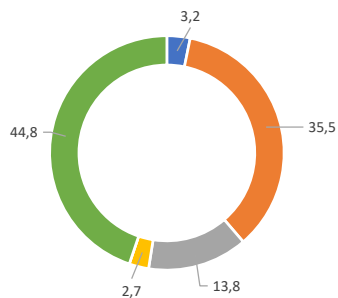

Erzeugungsteile

- Kernkraft (%)
- Kohle (%)
- Erdgas (%)
- Sonstige fossile Energieträger (%)
- Erneuerbare Energien, gefördert nach dem EEG (%)
- Sonstige Erneuerbare Energien (%)

Gesamtstromlieferung der SWB